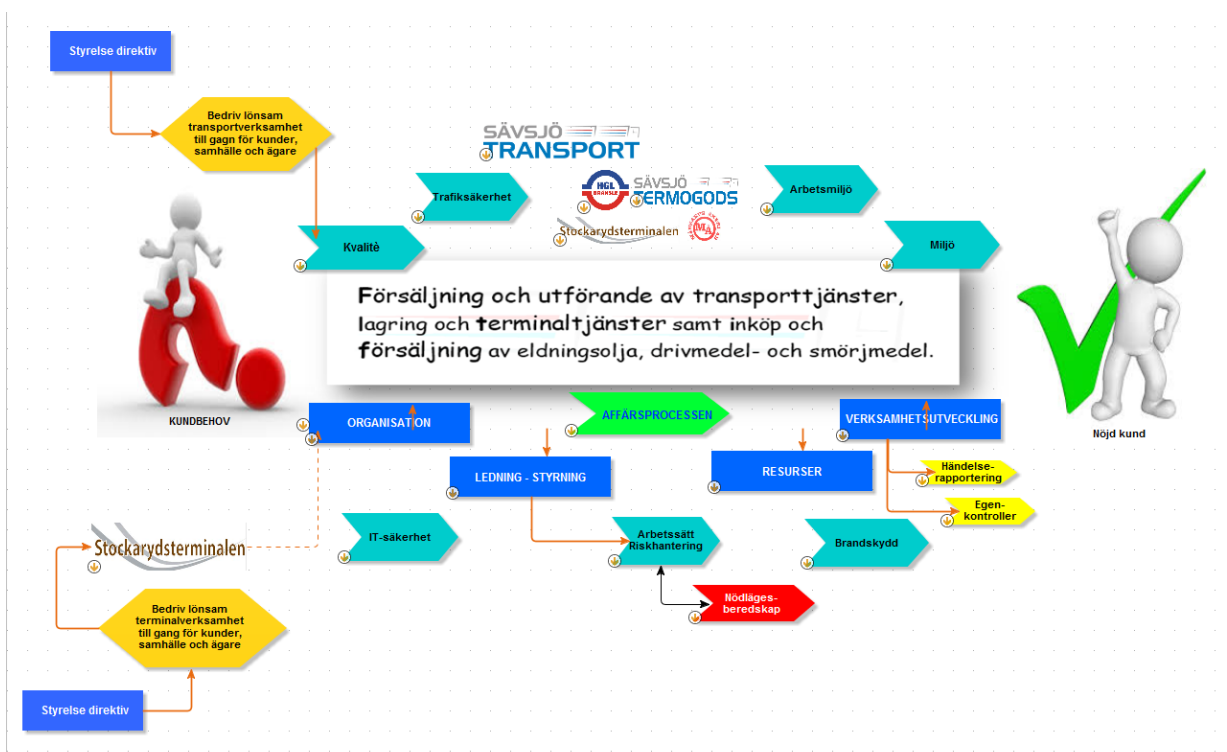

## Ledningssystemens omfattning

Vårt integrerade ledningssystem för styrning och ledning av vår verksamhet omfattar bl.a. *kvalitet, miljö, arbetsmiljö, ekonomi, kommunikation och trafiksäkerhet etc.*)

Ledningssystemets delar avseende *miljö, trafiksäkert och kvalitet* certifieras av ackrediterat certifieringsorgan.

**Uppdatering uppgifter:** UtvS adm, svarar för uppdatering av uppgifter i denna handling samt på certifieringsorganens kundwebb. Uppdatering skall vara aktuell 4 veckor för planerad extern rev.